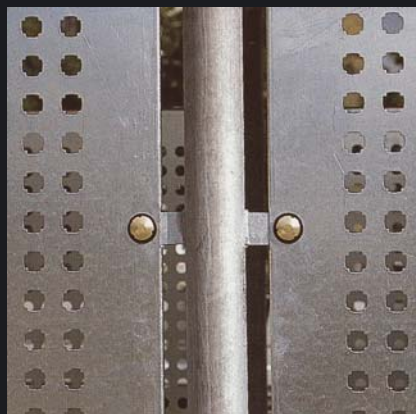

urban-reflection.com
sølund serien