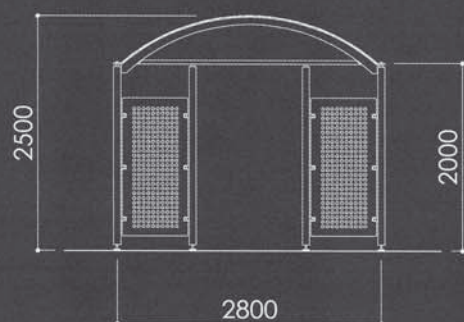

OVERDÆKNINGER

KUNDE / INDKØBSVOGNE

- SO-1120 startmodul.
- SO-1121 mellemmodul.
- SO-1122 endemodul.
- SO-1123 barre for lås af kundevogne.

E: SO-1124 gavplade for tekst/reklame.

Kan bestilles i standardbredde 1600 og 2300 mm.

AFFALDSCONTAINERE

SO-1125 modulopbygget som ved kunde/indkøbsvogne.

SO-1126 Dør m/rukolås.

SPECIALTOPNØGLE

SO-1200

Ret til ændringer forbeholdes.

urban-reflection.com
sølund serien