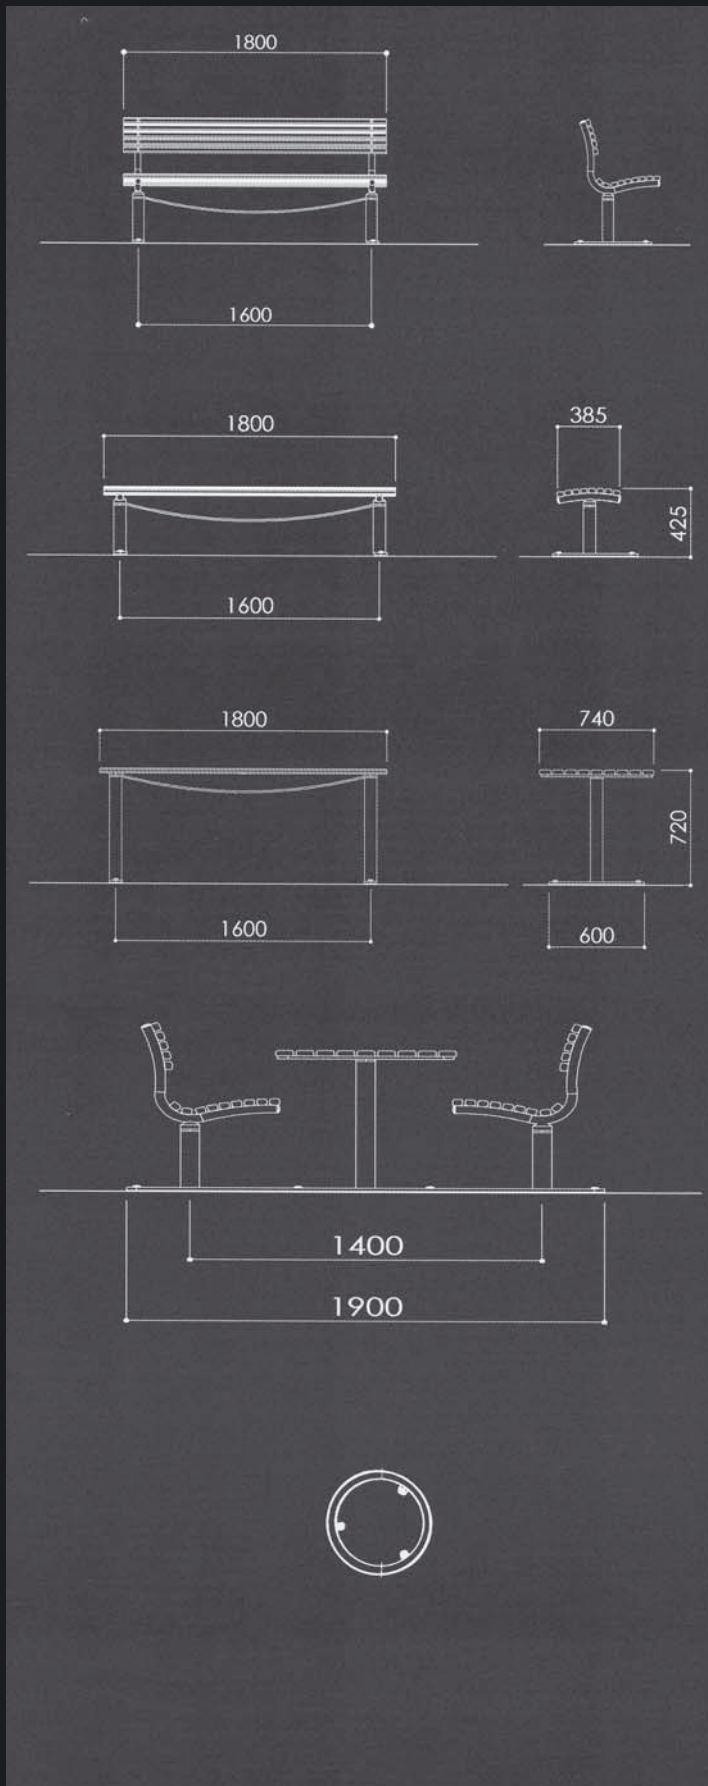

BORDE OG BÆNKE

BÆNK

- SO-1140 bæk på fødder.
- SO-1141 til boltmontage.
- SO-1142 bæk uden ryg på fødder.
- SO-1143 bæk uden ryg til boltmontage.

BORD

- SO-1144 bord på fødder.
- SO-1145 til boltmontage.

BORD OG TO BÆNKE

- SO-1146 sæt.

SPECIAL TOPNØGLE

- SO-1200

Ret til ændringer forbeholdes

urban-reflection.com
sølund serien