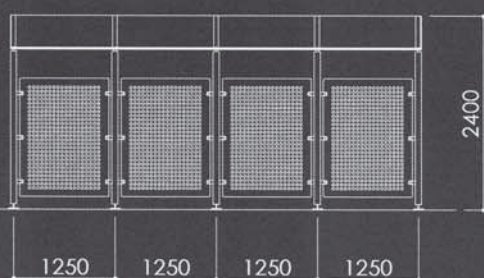

OVERDÆKNINGER

KUNDE / INDKØBSVOGNE

- SO-1120 startmodul.
- SO-1121 mellemmodul.
- SO-1122 endemodul.
- SO-1123 barre for lås af kundevogne.

E: SO-1124 gavplade for tekst/reklame.

Kan bestilles i standardbredde 1600 og 2300 mm.

AFFALDSCONTAINERE

SO-1125 modulopbygget som ved kunde/indkøbsvogne.

SO-1126 Dør m/rukolås.

SPECIALTOPNØGLE

SO-1200

Ret til ændringer forbeholdes.

urban-reflection.com
sølund serien