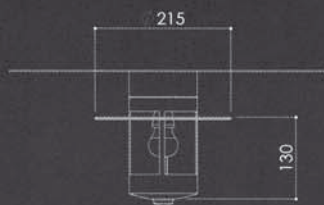

BELYSNING

LOFTLAMPE

SO-1162

VÆGLAMPE

SO-1161

LYGTE

SO-1163

PULLERT

SO-1160

Ret til ændringer forbeholdes

urban-reflection.com
sølund serien