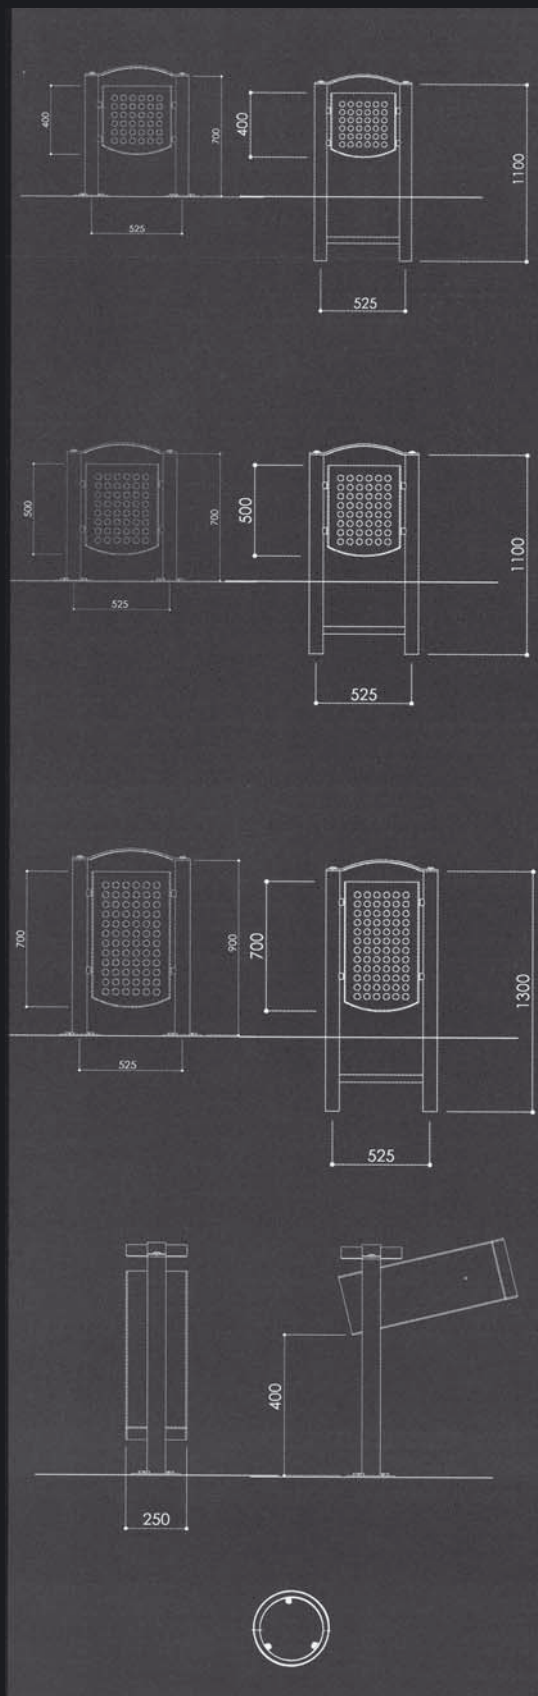

Lås kan leveres.

Papirkurvene produceres i 3 størrelser, udført i varmgalvaniseret stål.

urban-reflection.com
sølund serien

PAPIRKURVE

MODEL 450

SO-1130 for montering på nedgravet sokkel.

SO-1130N for nedstøbning.