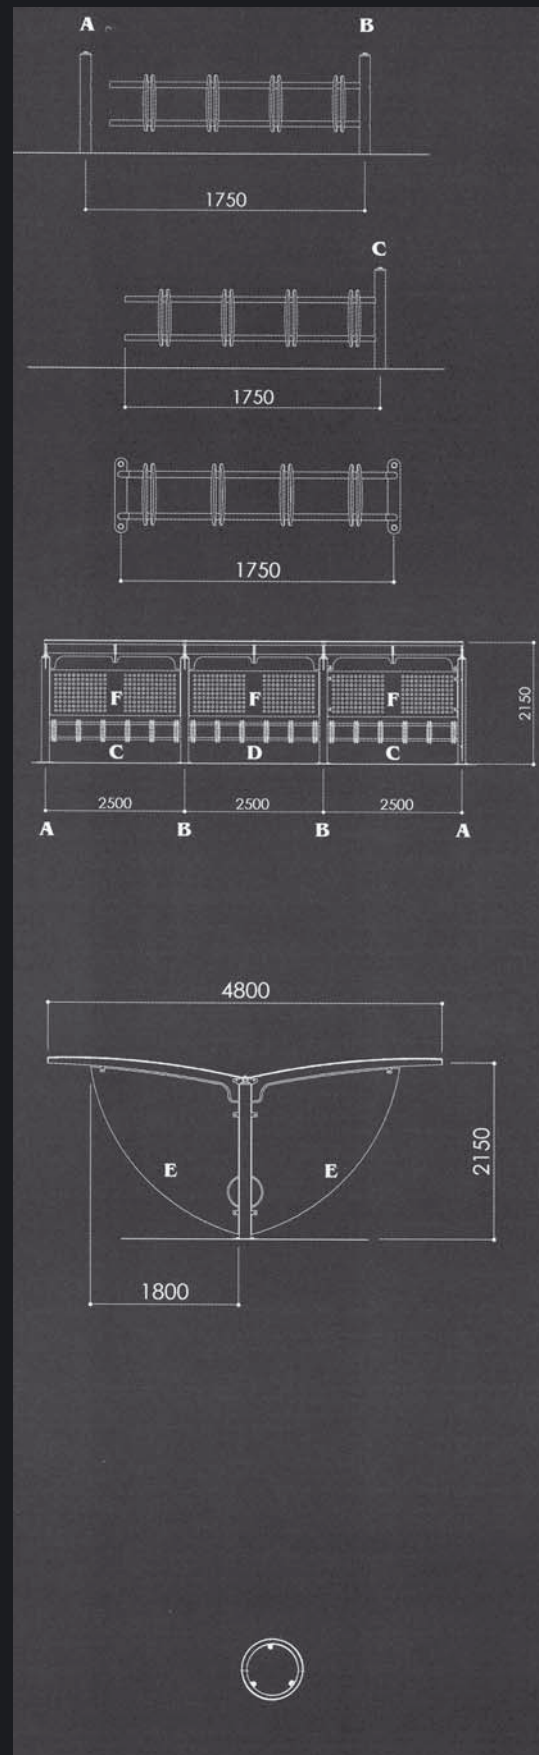

CYKELPARKERING

A:	SO-1111	cykelstativ til boltmontage, start.
A:	SO-1112	til nedstøbning, start.
B:	SO-1113*	mellemmodul, boltmontage.
B:	SO1114*	mellemmodul til nedstøbning.
C:	SO-1115*	endemodul tilæ boltmontage.
C:	SO-1116*	endemodul til nedstøbning.

* kan bestilles som enkelt-sided (E) eller dobbelt-sided (D).

VÆGMONTERET SO-1119

DOBBELT OVERDÆKKET

A:	SO-1101	start og endemodul.
B:	SO-1102	mellemmodul.
C:	SO-1103	cykelholder, dobbelt.
E:	SO-1104	endeafdækning.
F:	SO-1105	mellemafdækninger.

ENKELT OVERDÆKKET

A:	SO-1106	start og endemodul.
B:	SO-1107	mellemmodul.
C:	SO-1108	cykelholder, enkelt.
E:	SO-1109	endeafdækning.
G:	SO-1110	mellemafdækning.

SPECIALTOPNØGLE SO-1200

Ret til ændringer forbeholdes

urban-reflection.com
sølund serien