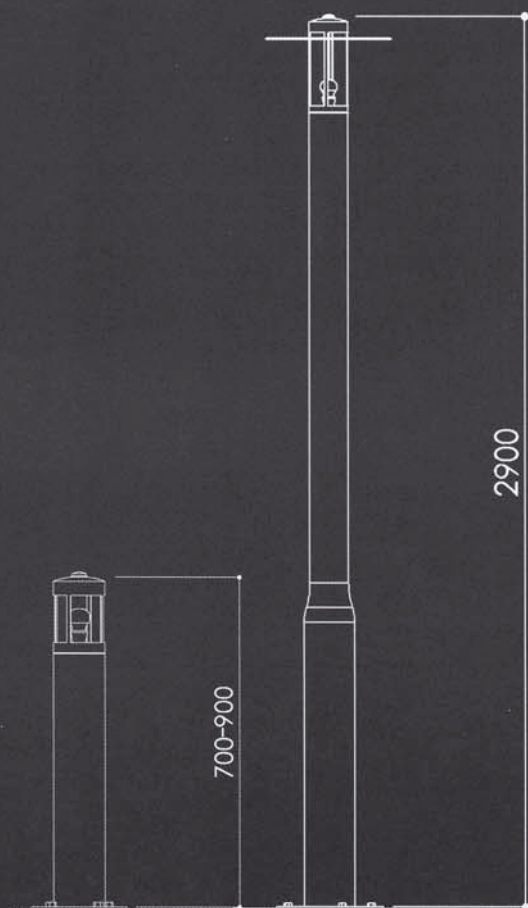

LYGTE

SO-1163

PULLERT

SO-1160

Ret til ændringer forbeholdes

urban-reflection.com
sølund serien