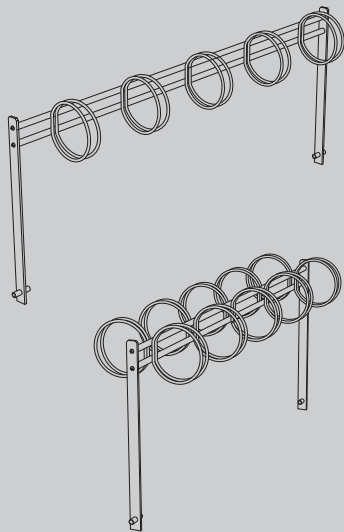

Københavns Kommune

www.cykelstativer.com

All Round

All Round

All Round vægmonteret

ar5 1 41	1 plads 90°
ar5 1 71	1 plads 45°
ar5 1 43	3 pladser 90°
ar5 1 73	3 pladser 45°
ar5 1 44	4 pladser 90°
ar5 1 74	4 pladser 45°
ar5 1 45	5 pladser 90°
ar5 1 75	5 pladser 45°

All Round til nedstøbning

ar2 1 44	4 pladser 90°
ar2 1 74	4 pladser 45°
ar2 1 15	5 pladser 90°
ar2 1 75	5 pladser 45°
ar2 1 110	2x5 pladser 90°
ar2 1 710	2x5 pladser 45°

www.cykelstativer.com
All Round