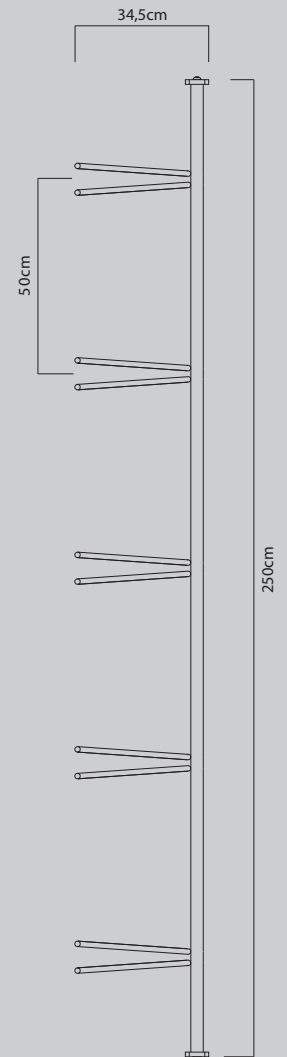

Københavns Kommune

www.cykelstativer.com

All Round

All Round

All Round vægmonteret

ar5 1 41	1 plads 90°
ar5 1 71	1 plads 45°
ar5 1 43	3 pladser 90°
ar5 1 73	3 pladser 45°
ar5 1 44	4 pladser 90°
ar5 1 74	4 pladser 45°
ar5 1 45	5 pladser 90°
ar5 1 75	5 pladser 45°

All Round til nedstøbning

ar2 1 44	4 pladser 90°
ar2 1 74	4 pladser 45°
ar2 1 15	5 pladser 90°
ar2 1 75	5 pladser 45°
ar2 1 110	2x5 pladser 90°
ar2 1 710	2x5 pladser 45°

www.cykelstativer.com
All Round