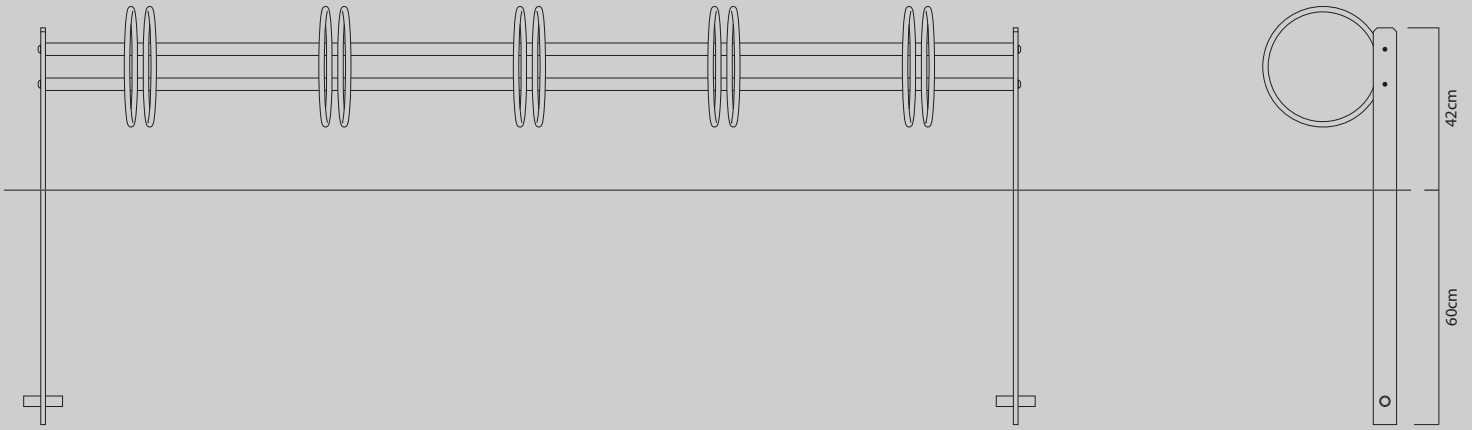

Københavns Kommune

www.cykelstativer.com

All Round

All Round

All Round vægmonteret

ar5 1 41	1 plads 90°
ar5 1 71	1 plads 45°
ar5 1 43	3 pladser 90°
ar5 1 73	3 pladser 45°
ar5 1 44	4 pladser 90°
ar5 1 74	4 pladser 45°
ar5 1 45	5 pladser 90°
ar5 1 75	5 pladser 45°

All Round til nedstøbning

ar2 1 44	4 pladser 90°
ar2 1 74	4 pladser 45°
ar2 1 15	5 pladser 90°
ar2 1 75	5 pladser 45°
ar2 1 110	2x5 pladser 90°
ar2 1 710	2x5 pladser 45°

www.cykelstativer.com
All Round