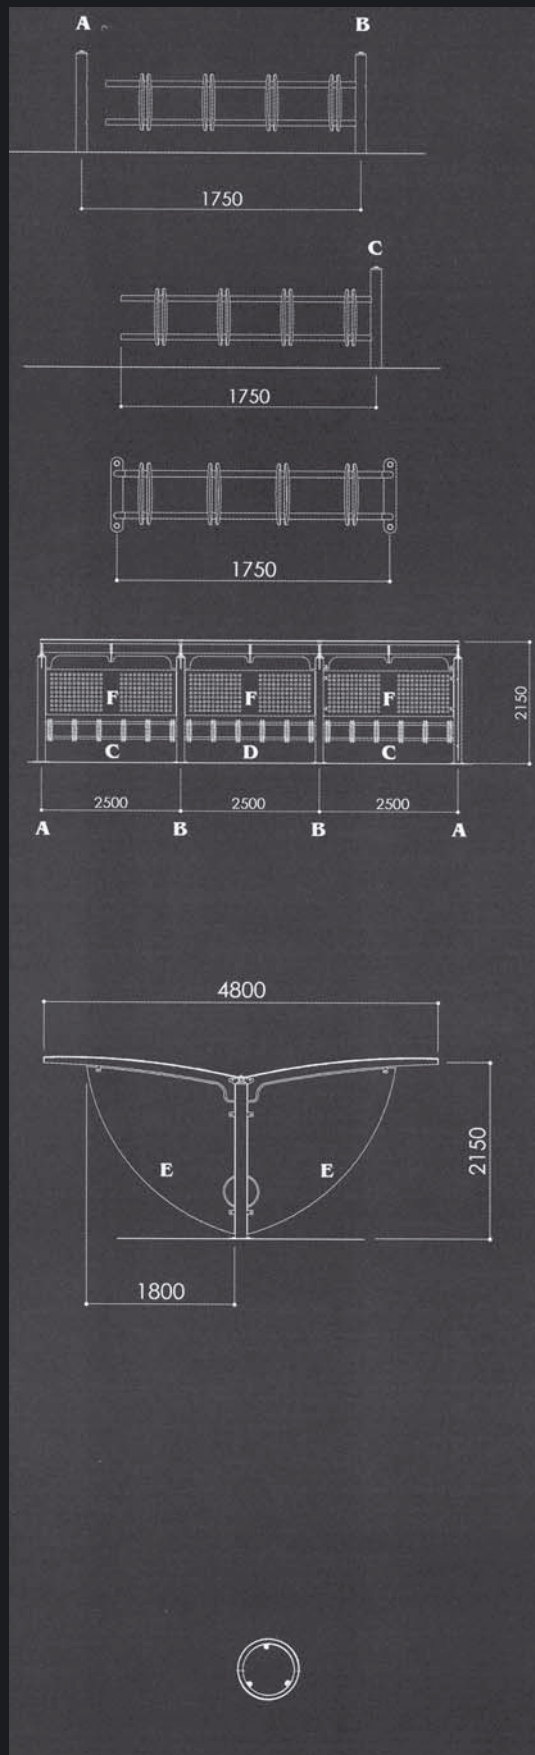

CYKELPARKERING

- A: SO-1111 cykelstativ til boltmontage, start.
- A: SO-1112 til nedstøbning, start.
- B: SO-1113* mellemmodul, boltmontage.
- B: SO1114* mellemmodul til nedstøbning.
- C: SO-1115* endemodul tilæ boltmontage.
- C: SO-1116* endemodul til nedstøbning.

* kan bestilles som enkelt-sided (E) eller dobbelt-sided (D).

VÆGMONTERET SO-1119

DOBBELT OVERDÆKKET

- A: SO-1101 start og endemodul.
- B: SO-1102 mellemmodul.
- C: SO-1103 cykelholder, dobbelt.
- E: SO-1104 endeafdækning.
- F: SO-1105 mellemafdækninger.

ENKELT OVERDÆKKET

- A: SO-1106 start og endemodul.
- B: SO-1107 mellemmodul.
- C: SO-1108 cykelholder, enkelt.
- E: SO-1109 endeafdækning.
- G: SO-1110 mellemafdækning.

SPECIALTOPNØGLE SO-1200

Ret til ændringer forbeholdes

urban-reflection.com
sølund serien